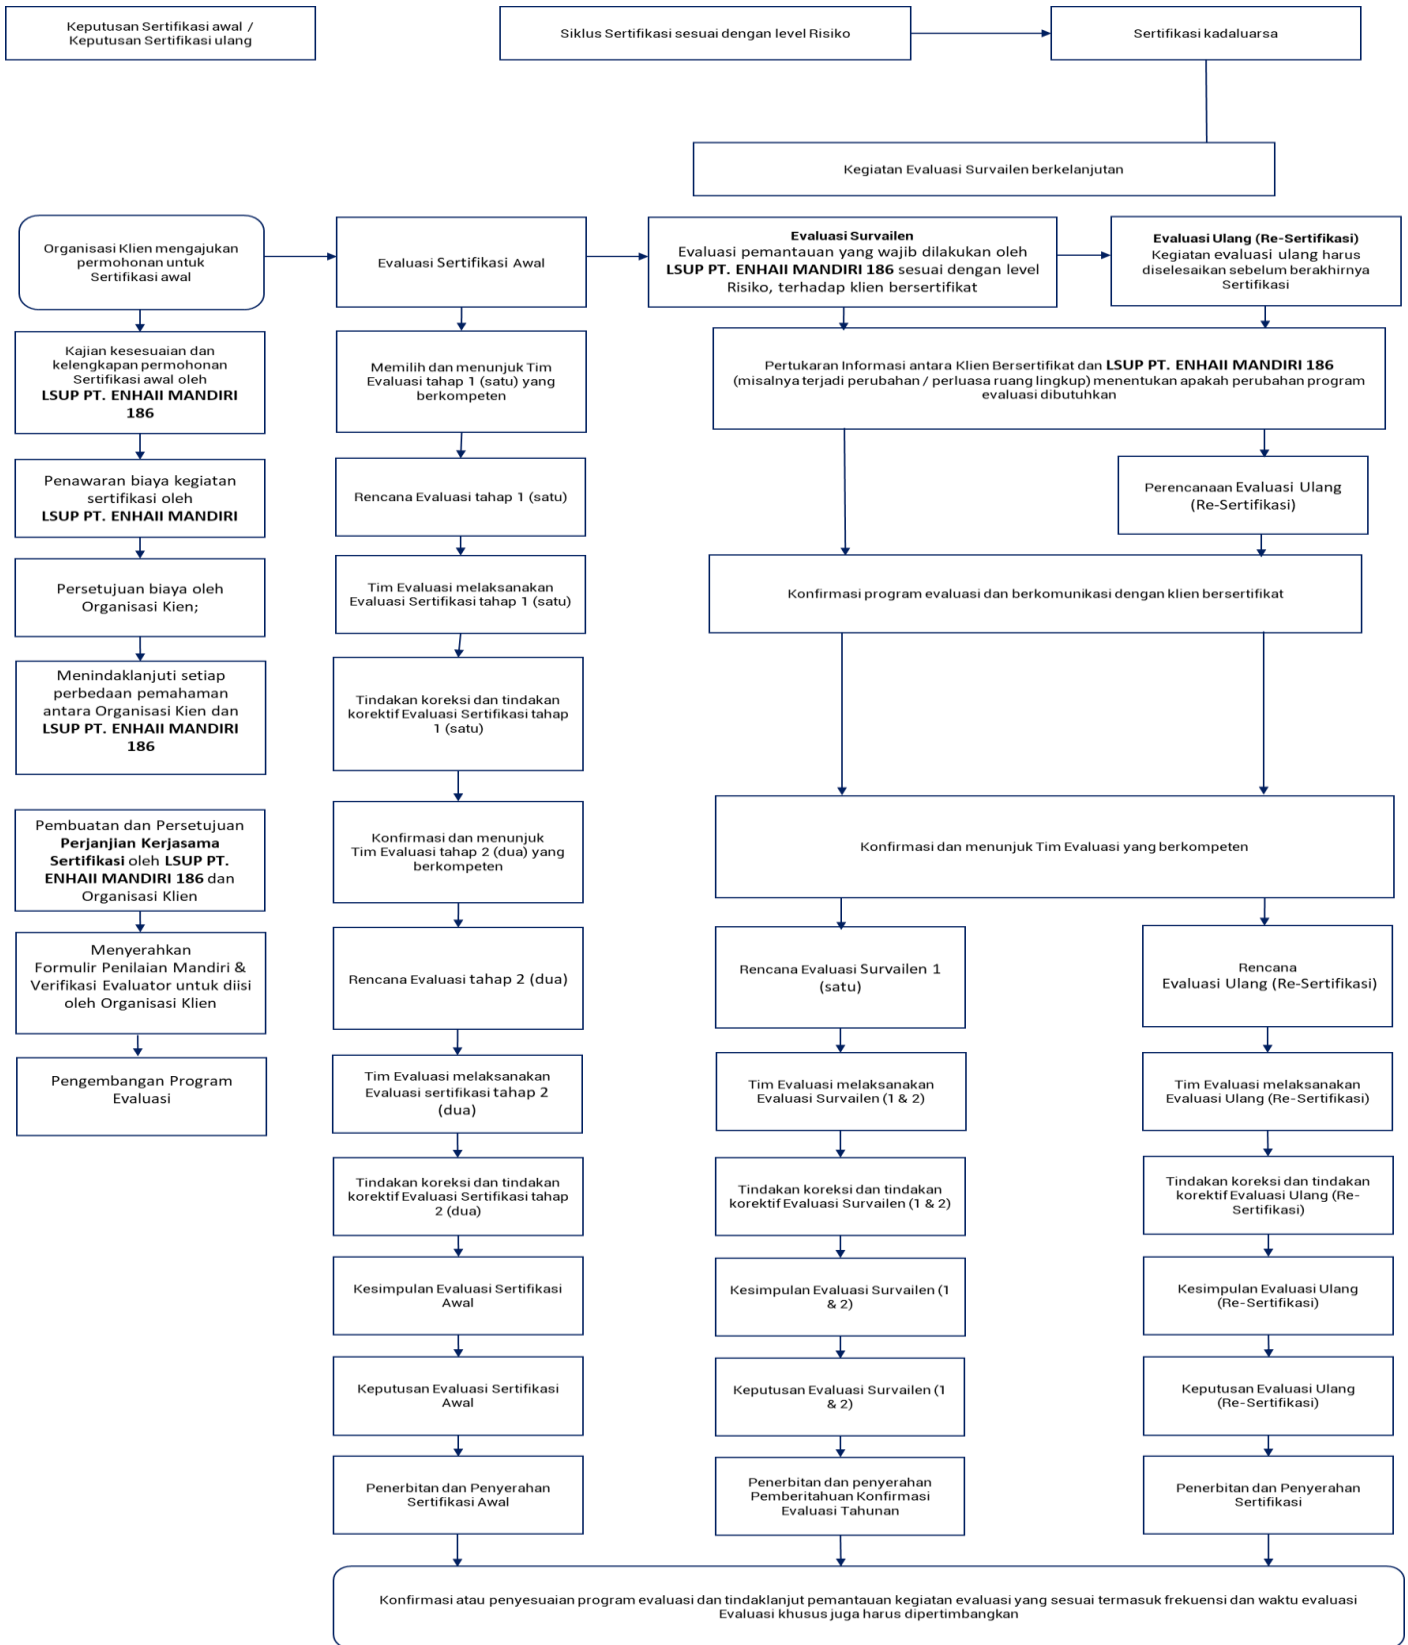

PT. ENHAI MANDIRI 186

SKEMA SERTIFIKASI LEMBAGA SERTIFIKASI USAHA PARIWISATA

PERHATIAN / ATTENTION
Dokumen ini tidak dikendalikan jika diunduh / Uncontrolled when downloaded.